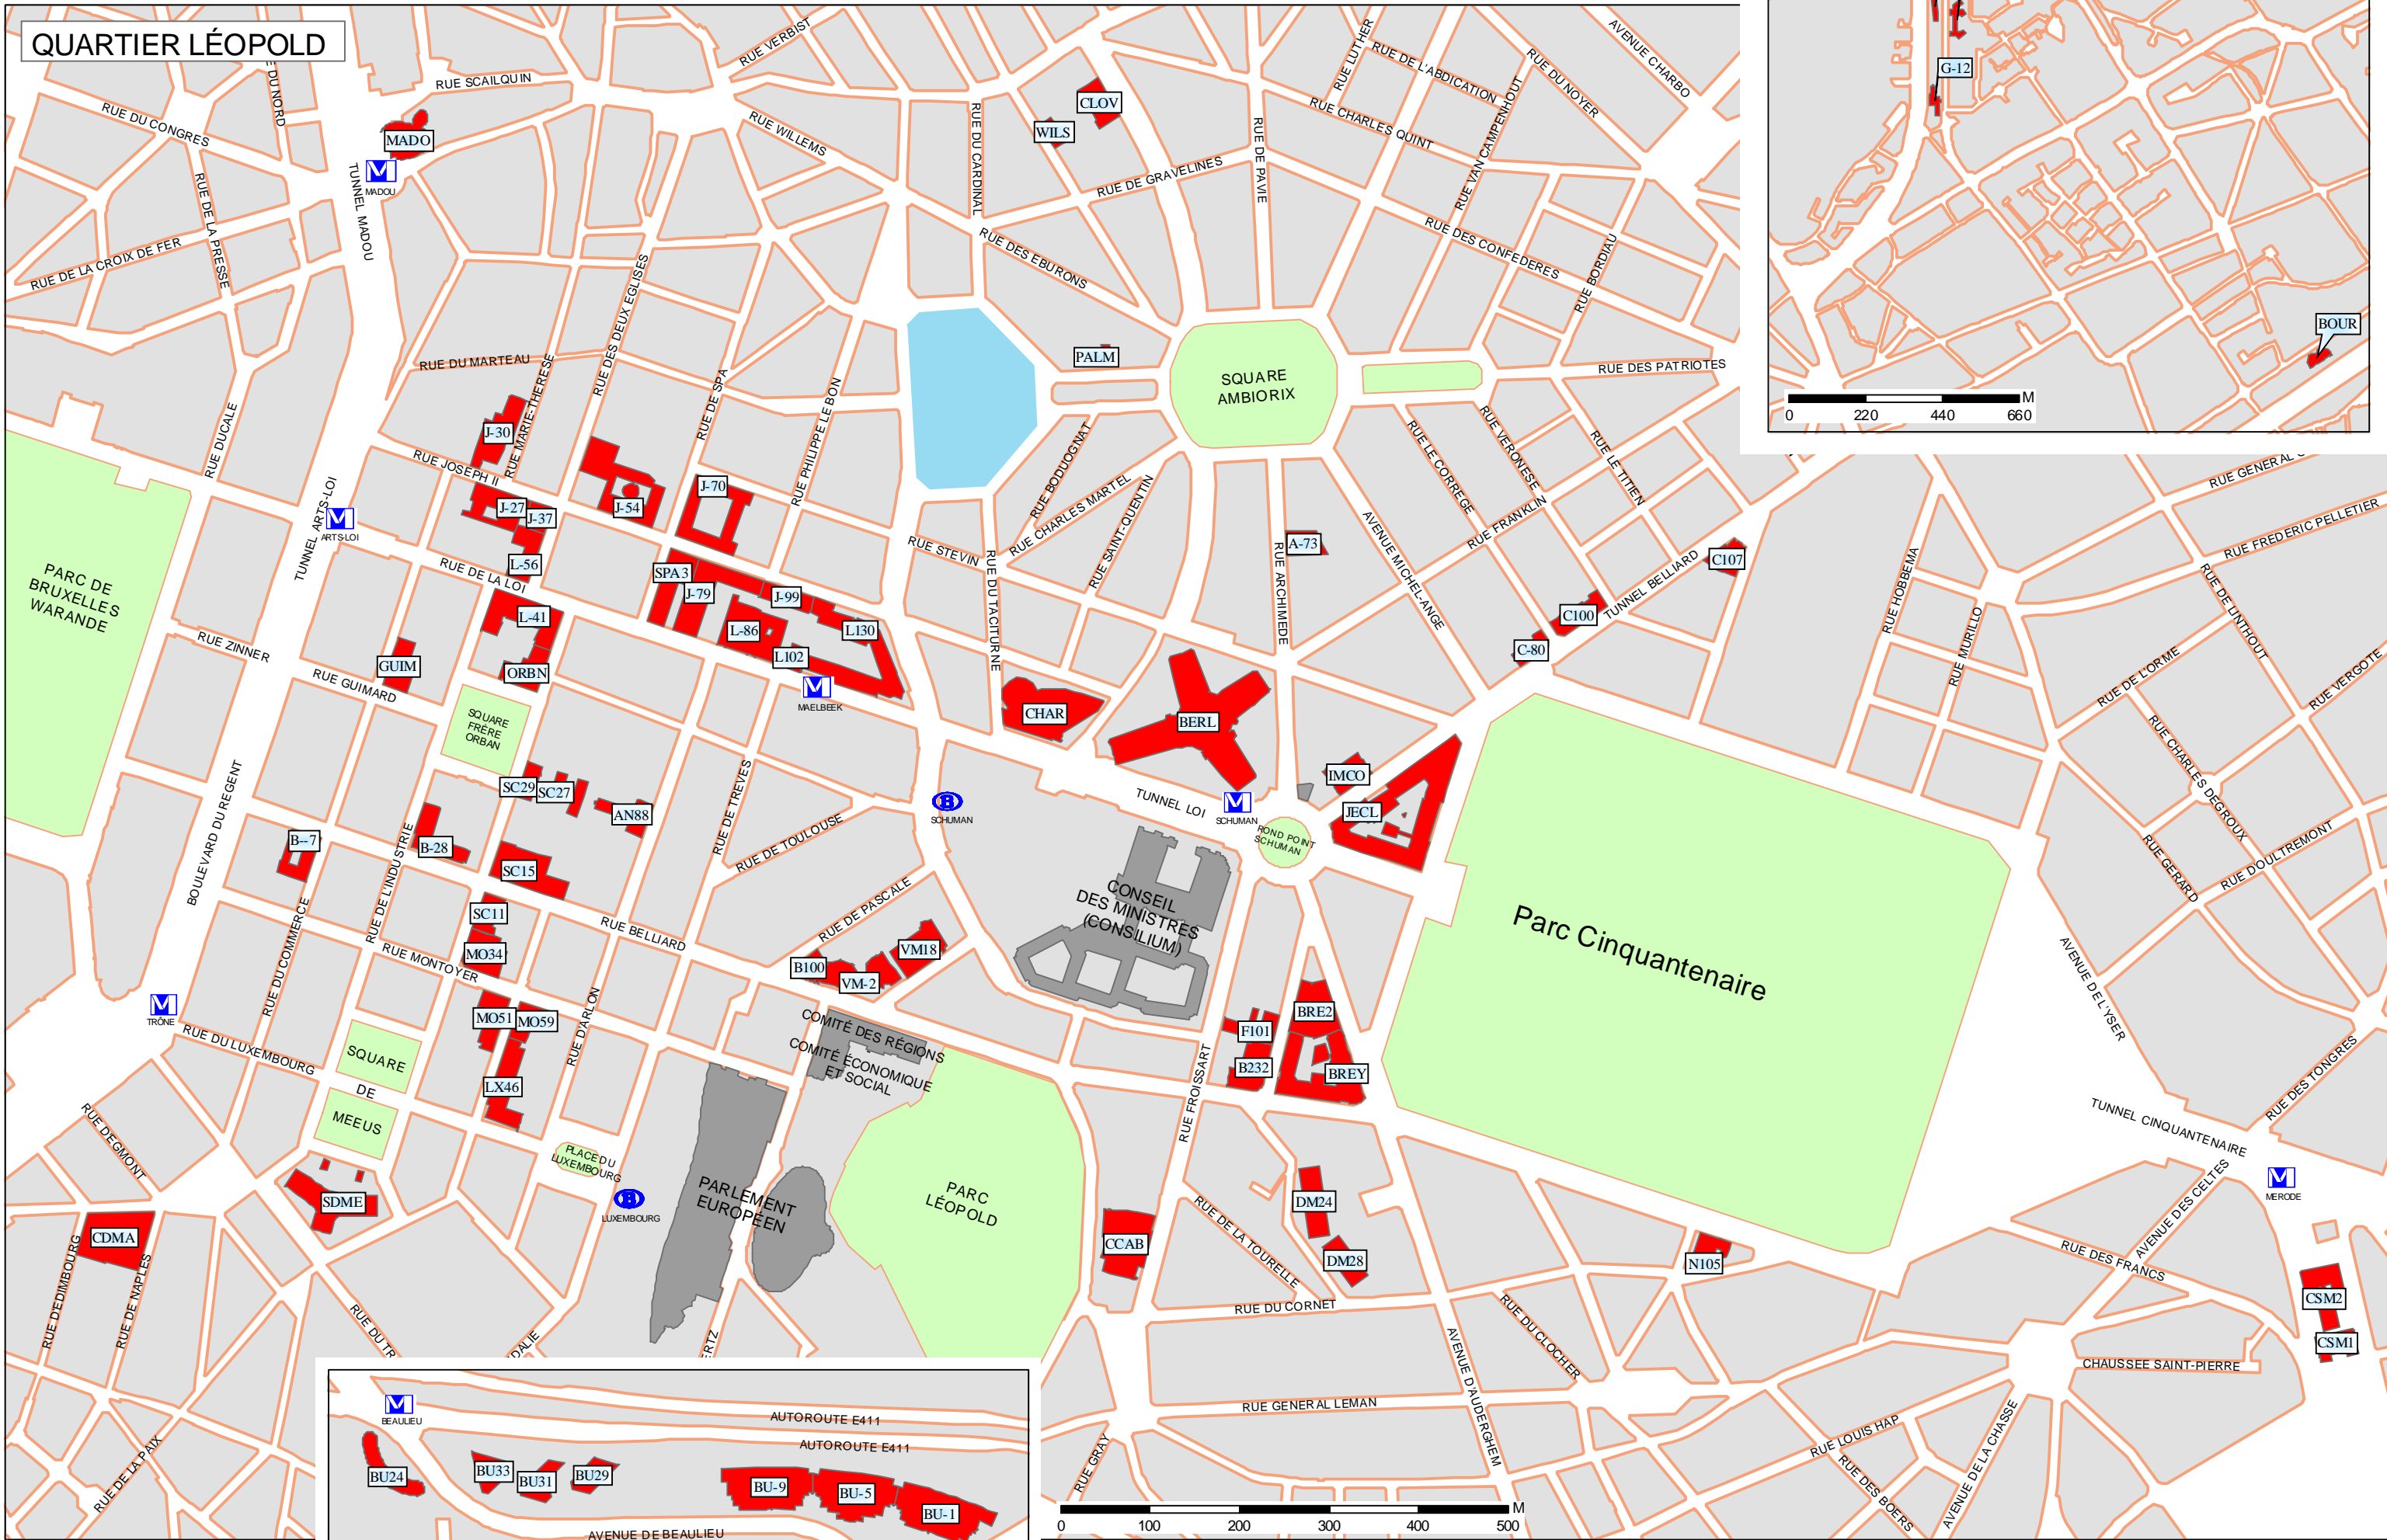

Immeubles occupés par la Commission à Bruxelles

Légende :
■ Bâtiments Commission
M Stations de métro
B Gares ferroviaires